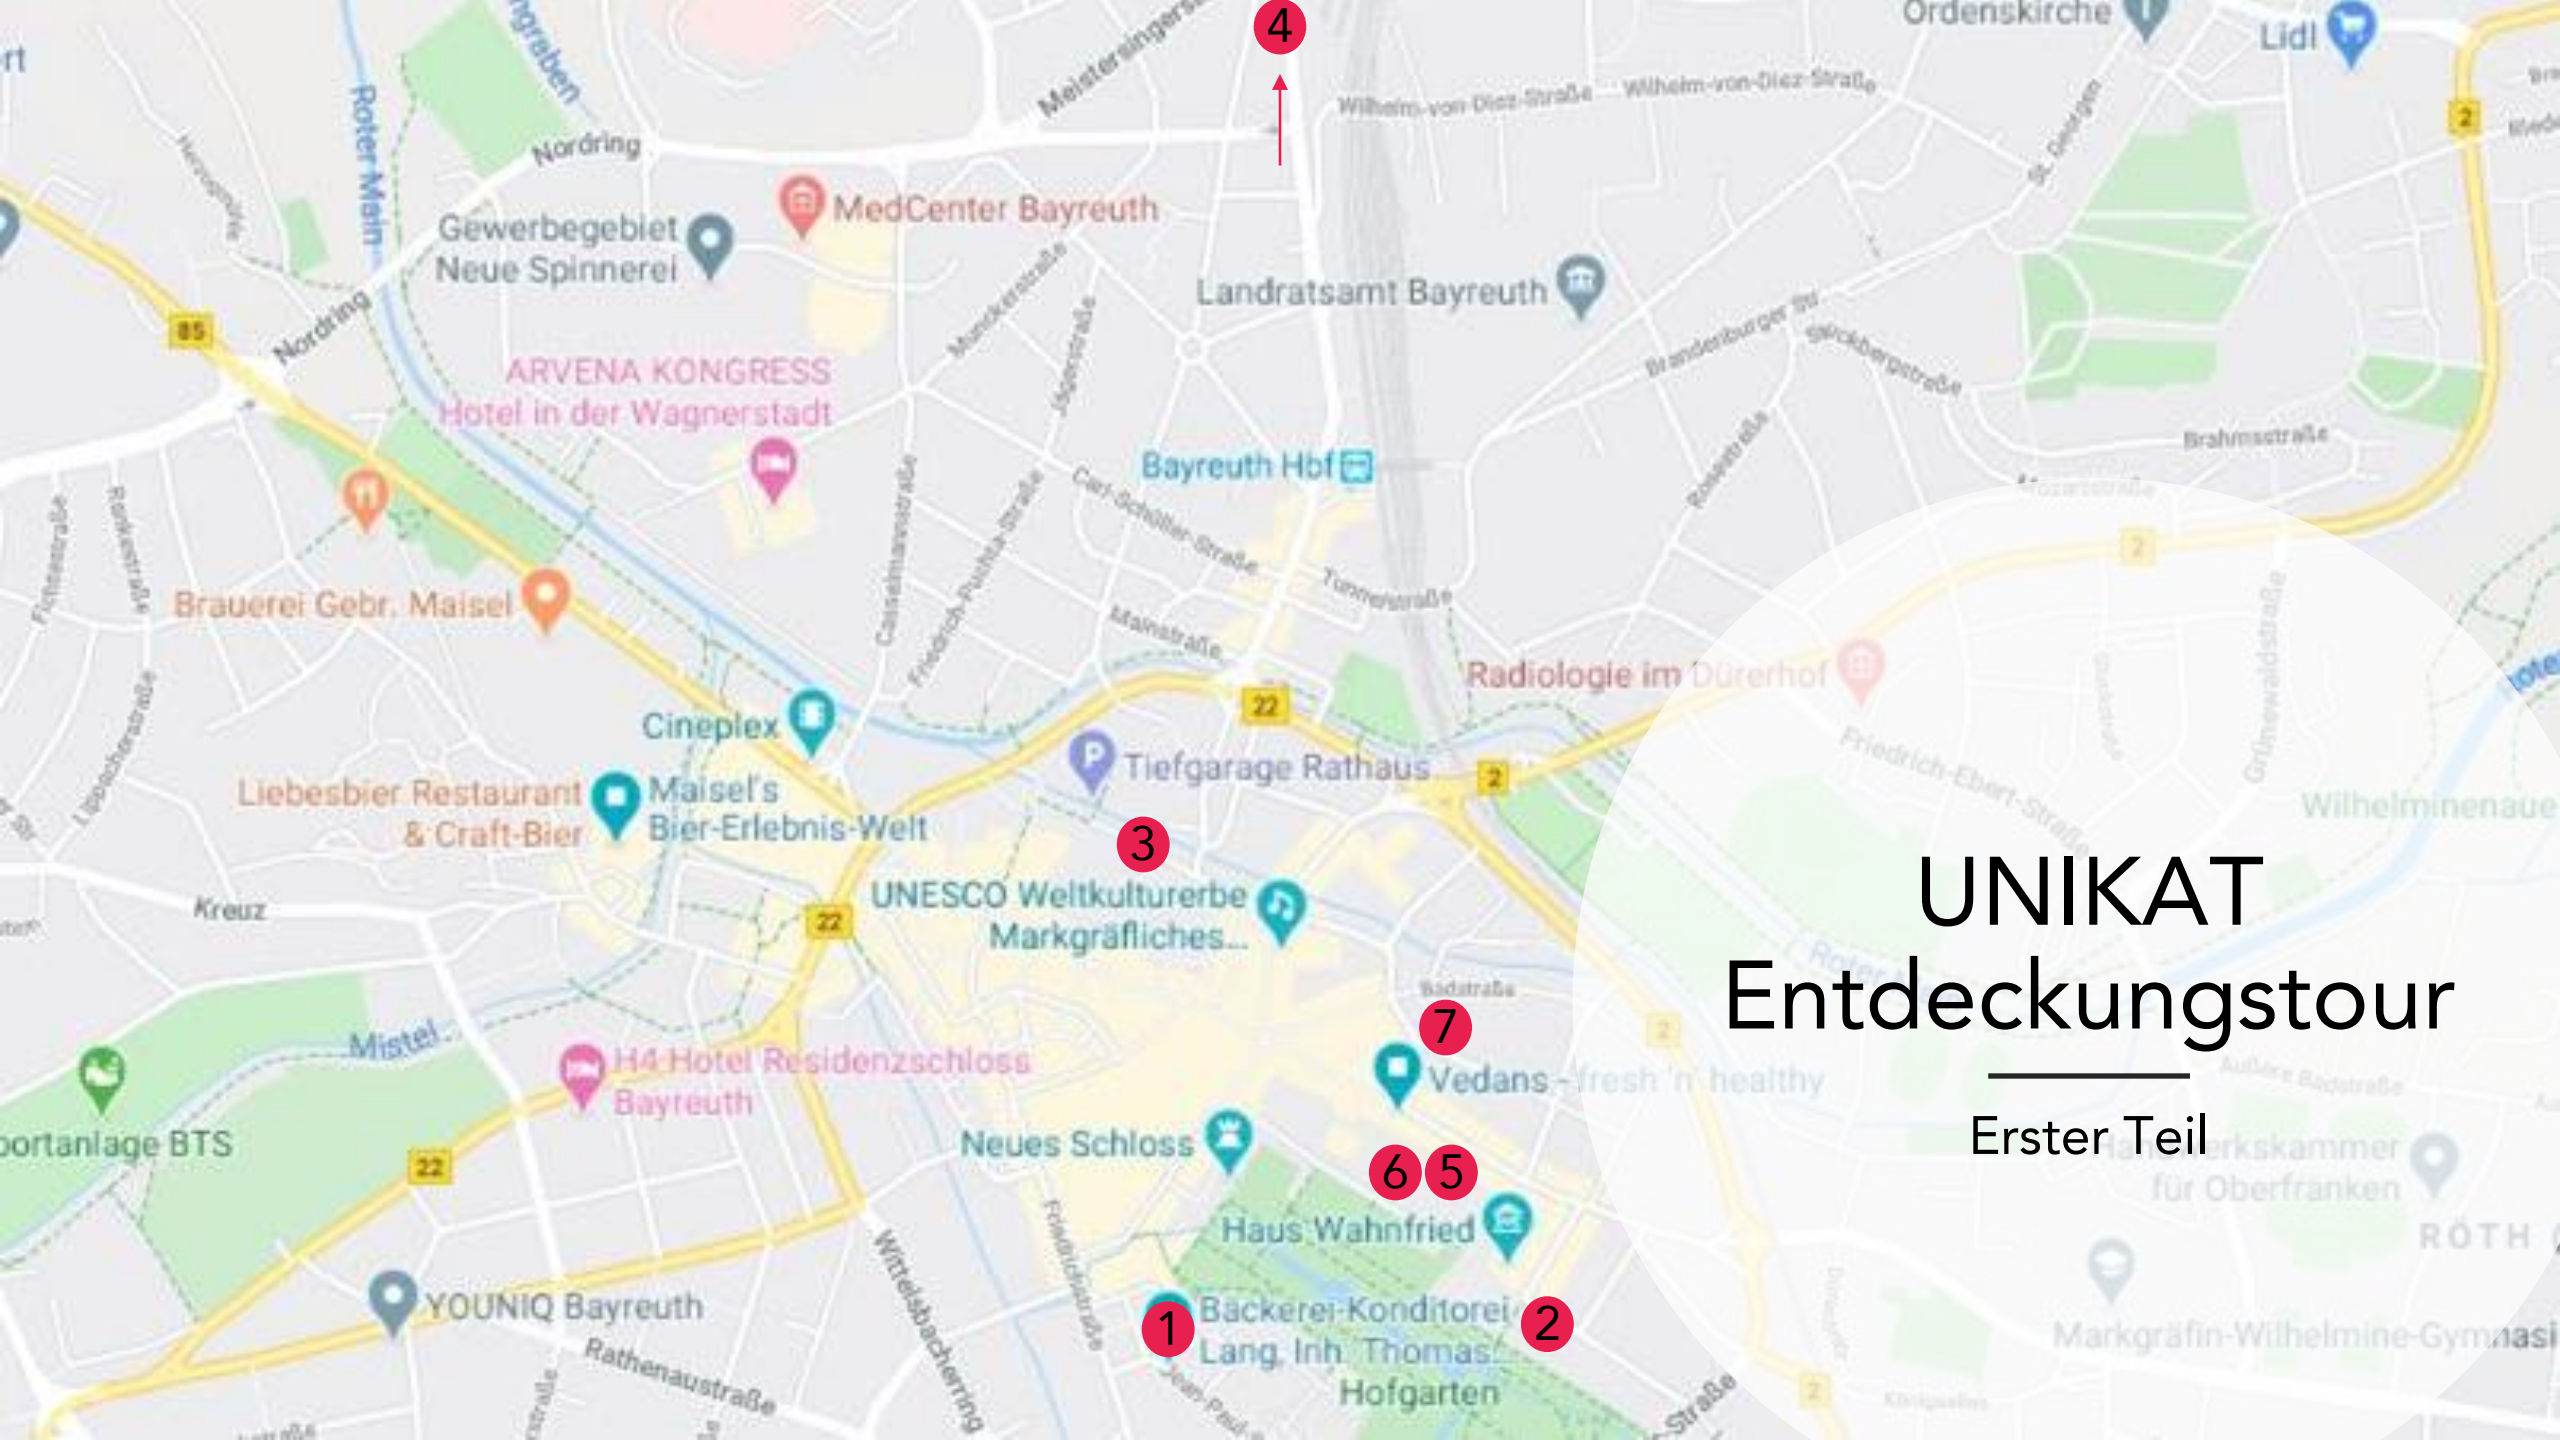

UNIKAT Entdeckungstour

Erster Teil